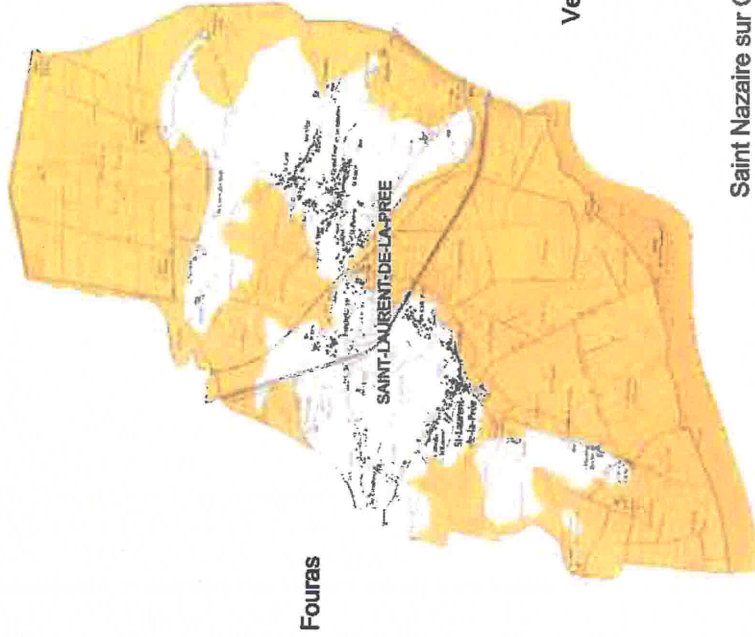

Commune de Saint-Laurent de La Prée

Légende

Périmètre d'étude

Échelle: 1/50000

Yves

Breuil-Magné

Vergeroux

Saint Nazaire sur Charente

Port des Barques

Plan annexé à
l'arrêté préfectoral de prescription
n° 12563 en date du 18.12.2017